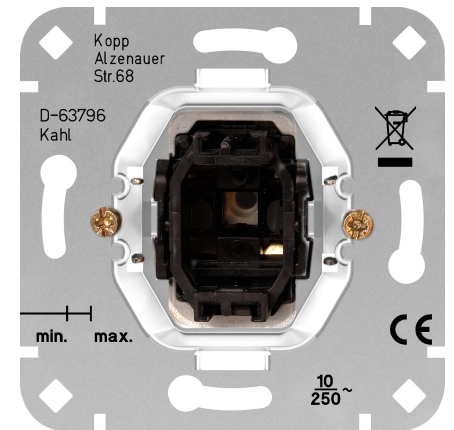

Artikel nummer	artikelnaam
503600006	Sokkel wisselschakelaar

Sokkel wisselschakelaar 10A

Technische gegevens	503600006
Aansluitwijze	Steekklem
Terugmeldcontact	nee
Materiaal	Metaal
Bevestigingswijze	Klauw-/schroefbevestiging
Aantal wippen	1
Slagvastheid	niet beschikbaar
Aantal modules (bij modulair systeem)	1
Min. diepte van de inbouwdoos	32,00 mm
Compatible met Apple HomeKit	nee
Compatible met Google Assistant	nee
Compatible met Amazon Alexa	nee
Nom. spanning	250 V
Montagewijze	Inbouw (stucwerk)
Samenstelling	Basiselement
Bedieningswijze	Wip/drukker
Kleur	Aluminium
Halogeenrij	ja
Met montageplaat	nee
Oppervlaktebescherming	Geen (onbehandeld)
Nom. (meet)stroom	10,00 A
Schakelstroom voor fluorescentielampen	10 AX
Drukvlakschakelaar	nee
Schakelmateriaalbreedte	71,000 mm
Schakelmateriaalhoogte	71,000 mm
Schakelmateriaaldiepte	35,000 mm
Met IFTTT ondersteuning	nee
Wasmachineschakelaar	nee
Verlichting	nee
Kwaliteitsklasse	Roestvaststaal (RVS)
Type verlichting	overig
Tekstveld/beschrijvingsvlak	nee
Uitvoering oppervlakte	mat
Type schakeling	Wisselschakelaar
Geschikt voor beschermingsgraad (IP)	IP20
Antibacteriële behandeling	nee
In overeenstemming met UK Building Regulations Part M	nee

Technische gegevens		503600006
Kleur schakelement	Roestvaststaal (RVS)	
Verwarmingsschakelaar	nee	