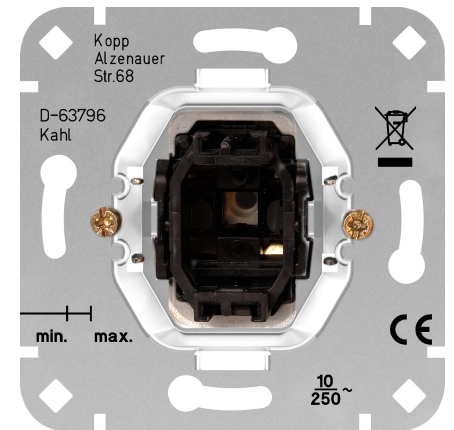

Artikel nummer	artikelnaam
503700009	Sokkel kruisschakelaar

Sokkel kruisschakelaar 10A

Technische gegevens	503700009
Aansluitwijze	Steekklem
Frequentie	50 50 Hz
Terugmeldcontact	nee
Materiaal	Metaal
Bevestigingswijze	Klauw-/schroefbevestiging
Aantal wippen	1
Slagvastheid	niet beschikbaar
Aantal modules (bij modulair systeem)	1
Min. diepte van de inbouwdoos	32,00 mm
Compatible met Apple HomeKit	nee
Compatible met Google Assistant	nee
Compatible met Amazon Alexa	nee
Nom. spanning	250 V
Montagewijze	Inbouw (stucwerk)
Samenstelling	Basiselement
Bedieningswijze	Wip/drukker
Kleur	Aluminium
Halogeenvrij	ja
Met montageplaat	nee
Oppervlaktebescherming	Geen (onbehandeld)
Nom. (meet)stroom	10,00 A
Schakelstroom voor fluorescentielampen	10 AX
Drukvlakschakelaar	nee
Schakelmateriaalbreedte	71,000 mm
Schakelmateriaalhoogte	71,000 mm
Schakelmateriaaldiepte	35,000 mm
Met IFTTT ondersteuning	nee
Wasmachineschakelaar	nee
Verlichting	nee
Kwaliteitsklasse	Roestvaststaal (RVS)
Type verlichting	overig
Tekstveld/beschrijvingsvlak	nee
Uitvoering oppervlakte	mat
Type schakeling	Kruisschakelaar
Geschikt voor beschermingsgraad (IP)	IP20
Antibacteriële behandeling	nee

Technische gegevens		503700009
In overeenstemming met UK Building Regulations Part M	nee	
Kleur schakelement	Roestvaststaal (RVS)	
Verwarmingsschakelaar	nee	