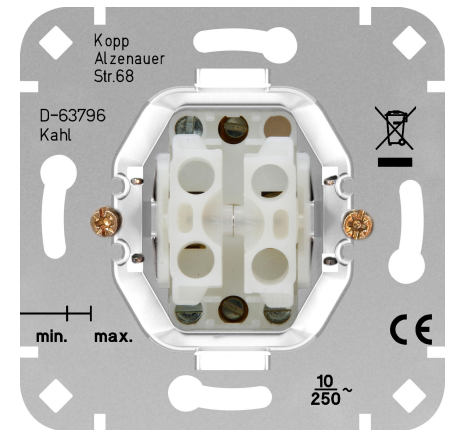

Artikel nummer	artikelnaam
504500004	Sokkel jalouziechakelaar

Sokkel jalouziechakelaar 10A

Technische gegevens	504500004
Frequentie	50 50 Hz
Tekstveld/beschrijvingsvlak	nee
Materiaal	Staal
Bevestigingswijze	Klem/schroef bevestiging
Elektrische en mechanische vergrendeling	ja
Slagvastheid	niet beschikbaar
Transparant	nee
Elektronisch bedienbaar	geen
Aantal modules (bij modulair systeem)	1
Min. diepte van de inbouwdoos	32,00 mm
Compatible met Apple HomeKit	nee
Compatible met Google Assistant	nee
Compatible met Amazon Alexa	nee
Nom. spanning	250 V
Montagewijze	Inbouw (stucwerk)
Samenstelling	Basiselement
Bedieningswijze	Wip/drukker
Kleur	Aluminium
Uitvoering	Schakelaar 1-polig
Halogeenvrij	ja
Met montageplaat	nee
Oppervlaktebescherming	Geen (onbehandeld)
Nom. (meet)stroom	10,00 A
Aantal toetsen	2
Schakelstroom voor fluorescentielampen	10 AX
Schakelmateriaalhoogte	71,000 mm
Schakelmateriaaldiepte	35,000 mm
Met IFTTT ondersteuning	nee
Mechanisch bedienbaar	ja
Verlichting	nee
Kwaliteitsklasse	Plaatstaal
Type verlichting	overig
Tekstveld/beschrijvingsvlak	nee
Uitvoering oppervlakte	onbehandeld
Type schakeling	Serieschakelaar
Type toebehoren/onderdelen	Basis

Technische gegevens		504500004
Geschikt voor beschermingsgraad (IP)	IP20	
Antibacteriële behandeling	nee	