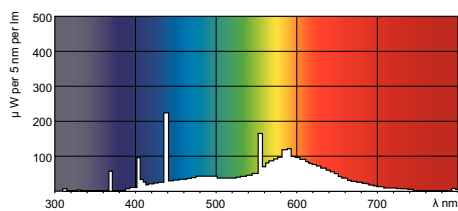

Fotometrische gegevens

© 2016 Philips Lighting Holding B.V.
Alle rechten voorbehouden.

Specificaties kunnen zonder voorafgaande kennisgeving worden gewijzigd. Handelsmerken zijn het eigendom van Koninklijke Philips N.V. (Royal Philips) en hun respectieve eigenaren.

www.philips.com/lighting

2016, mei 2
Wijziging van gegevens voorbehouden