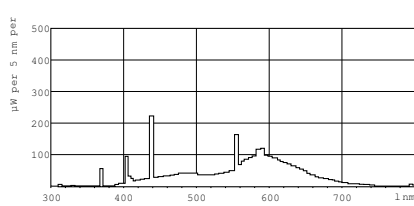

• Eisen aan armatuurontwerp

Lichtstroom (nom.)	410 lm
Kleuraanduiding	Koel Wit (CW)
Lumenbehoud 10.000 uur (nom.)	58 %
Lumenbehoud 2000 uur (nom.)	80 %
Lumenbehoud 5000 uur (nom.)	70 %
Chromaticiteitscoördinaat X (nom.)	377
Chromaticiteitscoördinaat Y (nom.)	381
Gecorreleerde kleurtemperatuur (nom.)	4100 K
Lichtrendement lamp (opgegeven) (nom.)	51 lm/W
Kleurweergave-index (nom.)	60

Maatschets

TL Mini 8W/33-640

Product	D	A	B	B	C
TL Mini 8W/33-640 FAM/10X25BOX	16 mm	288.3 mm	295.4 mm	293.0 mm	302.5 mm

G5, T5

Fotometrische gegevens

© 2016 Philips Lighting Holding B.V.
Alle rechten voorbehouden.