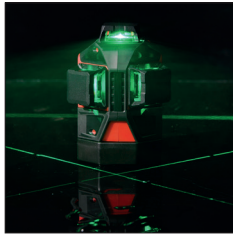

De laser beschikt over een ontvanger functie. Hierdoor kunt u de laser i.c.m. een LEVELFIX ontvanger op langere afstanden c.q. buiten gebruiken, zelfs als de lijn niet meer zichtbaar is. Met een ontvanger zijn de lijnen te detecteren tot <80m.

LEVELFIX Connect

De slimme communicatie tussen uw smartphone en uw LEVELFIX laser. Met de LEVELFIX CONNECT App verbindt u de laser eenvoudig met uw smartphone. Eenmaal verbonden kunt u onder andere de laser op afstand bedienen of de laserpower aanpassen. De functionaliteit van de app zal de komende tijd nog meer uitgebreid worden.

About LEVELFIX™ Smart Precision Tools - Innovatief, nauwkeurig, robuust en 4 jaar garantie*

LEVELFIX lasers zijn met uiterste zorg en precisie geproduceerd. Door meer dan 25 jaar ervaring en kennis toe te passen in onze producten heeft u absolute top kwaliteit in handen. Wij zijn overtuigd en durven u daarom zonder zorgen 4 jaar garantie* te geven op dit product.

LEVELFIX heeft de beste prijs-kwaliteit verhouding op de markt, hierdoor heeft u gegarandeerd de beste kwaliteit uw geld.

* Verleng de standaard 1 jaar fabrieksgarantie naar 4 jaar door uw laser te registratie binnen 2 weken van aankoop via internet

Specificaties

Bereik	≤ 40m / ontvanger ≤ 80m
Nauwkeurigheid	2mm @ 10m
Functies	3x360° groene lijnen
Laserklasse	525 nm / Klasse 2M (groen HighPower+)
Bedrijfstijd	≥ 10 uur - alle lijnen
Constructie	IP 54
Oplaadbaar	Ja - Li-ion accupack