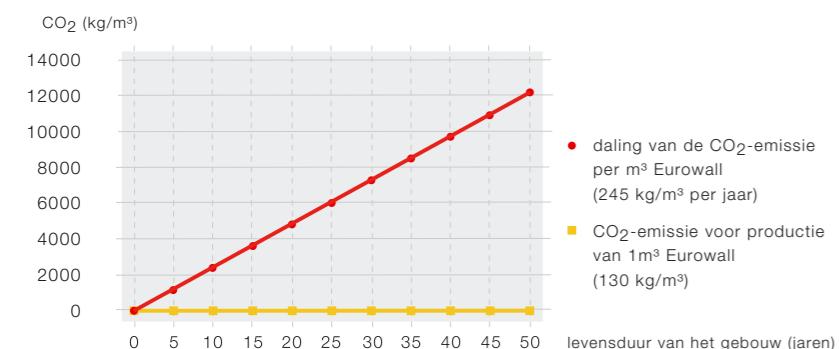

CO₂-balans voor Eurowall

Uit de grafiek hiernaast blijkt dat de CO₂ die vrijkomt bij de productie van Eurowall al de eerste zes maanden na ingebruikname van het gebouw gecompenseerd wordt door de vermindering ten gevolge van het isoleren met Eurowall.

Bovendien is het transportvolume van Eurowall in veel gevallen maar de helft van die van andere isolatieproducten. Dit betekent minder transport, minder brandstofverbruik en minder CO₂.

Recycling is belangrijk voor het milieu. Eurowall kan bij de afbraak van het gebouw gerecycled en opnieuw gebruikt worden in andere toepassingen.

Wist u dat ...

- ... Recticel Insulation reeds in 1993 de "environmental award industry" behaalde en bovendien participeert in het "Clean Site System".
- ... Eurowall intelligent gebruik maakt van hoogwaardige restproducten die ontstaan bij de raffinage van aardolie tot brandstof.
- ... Eurowall 400 keer meer energie bespaart dan nodig is voor haar productie.

Eurowall:

een innovatief product van Recticel

Eurowall is ontwikkeld door Recticel, een beursgenoteerd bedrijf met een internationale omzet groter dan 1,5 miljard €. De laatste dertig jaar streeft Recticel naar een verbetering van het woon- en leefcomfort van de Europese consument. Naast de isolatieproducten vindt u ook materialen van Recticel terug in matrassen, zetels, interieurcomfort van auto's en allerlei andere huis-houdelijke toepassingen. Recticel bouwt deze innovatieve rol nog verder uit met respect voor mens en milieu.