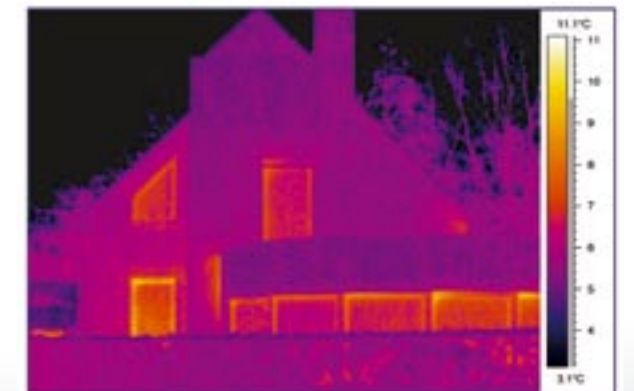

Bovendien is Eurowall winddicht en rondom voorzien van een sluitende randafwerking. Want een jas is toch ook maar doeltreffend als deze voorzien is van een degelijke rits. Voeg hierbij het hoogste rendement per centimeter dikte en u beseft dat Eurowall een antwoord biedt op al uw wensen.

Infraroodbeeld door AIB Vinçotte

Infraroodbeeld van een woning die niet met Eurowall geïsoleerd is. Veel rood: veel energieverlies.

Infraroodbeeld van een woning die met Eurowall geïsoleerd is. Bijna geen rood: nauwelijks energieverlies.