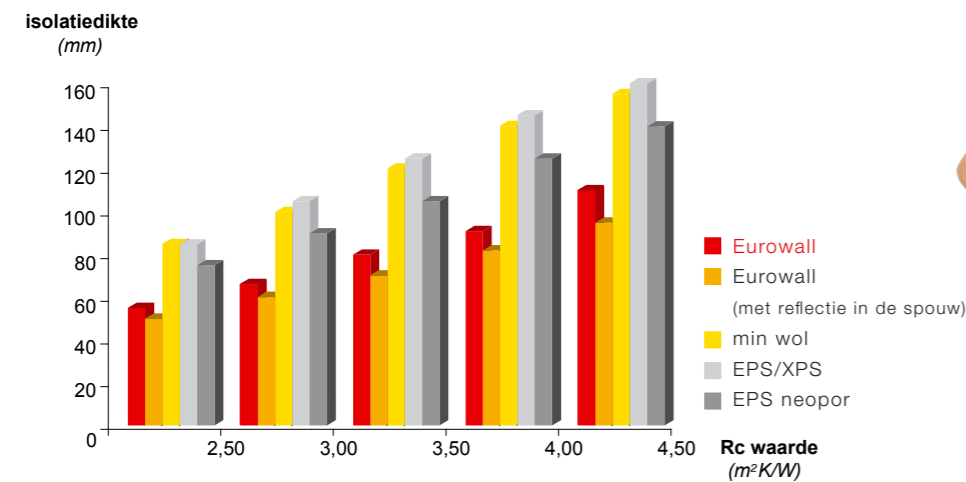

## de dunste spouwisolatie voor elke $R_c$ -eis

Het isolerend vermogen van een materiaal is het resultaat van de gebruikte dikte en de warmtegeleidingscoëfficiënt of lambda-waarde ( $\lambda$ ).

Hoe lager de lambda-waarde, hoe beter het materiaal isoleert bij een bepaalde dikte.

Eurowall heeft een  $\lambda$ -waarde van 0,023 W/mK: de laagste lambda-waarde voor spouwisolatie op de markt.

Daarom plaatsen we het lambda-symbool centraal in haar naam.

Eurowall dankt deze  $\lambda$ -waarde aan haar speciale formulatie en het unieke productiesysteem van Recticel Insulation.

Eurowall is nu ook aan één zijde voorzien van een reflecterende bekleding.

Deze zijde wordt geplaatst in de richting van de luchtspouw.

Eurowall blijft dus de dunste.

Hieronder volgt een vergelijking tussen verschillende isolatiematerialen in een spouwmuur: hoe lager de  $R_c$ -waarde, hoe beter het isolerend vermogen van de muur.

Benodigde dikte bij een vooropgestelde  $R_c$ -waarde

De  $R_c$ -waarde van deze spouwmuur is berekend met een 100 mm binnenmuur van kalkzandsteen, een luchtspouw van 10 mm, een buitenblad metselwerk van 100 mm, een variabele isolatiedikte en 4 RVS spouwankers.