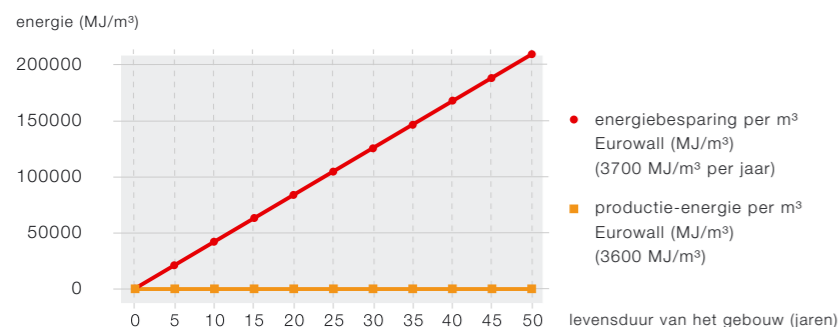

Eurowall:

met respect voor het milieu

Gebouwen verbruiken ongeveer 45 procent van alle energie in Europa. Energie die duur en schaars is. Energieverbruik dat bovendien belastend is voor het milieu. Dit verbruik wordt door energiebesparende maatregelen, zeg maar "voldoende isolatie", in hoge mate verminderd.

Energiebalans voor Eurowall

De grafiek links toont aan dat de energie nodig voor de productie van Eurowall al teruggewonnen wordt binnen het jaar na de ingebruikname van het gebouw. De extra energiebesparing in de volgende jaren komt volledig ten voordele van het milieu en van uzelf.

De CO₂-emissie is een wereldprobleem. Meer dan 40 procent van de uitstootgassen komen van gebouwen. Deze luchtverontreiniging neemt nog steeds toe. Daarom ligt het terugdringen ervan ons allen na aan het hart.