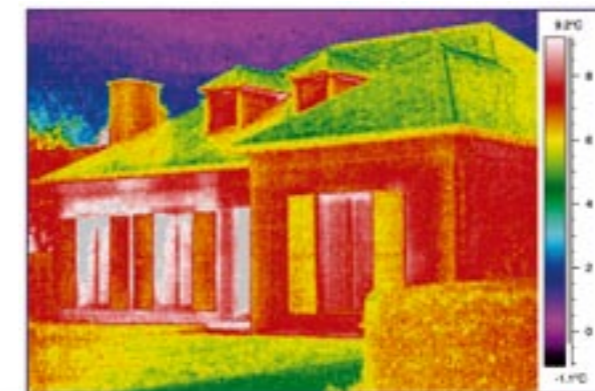

Infraroodbeeld door AIB Vinçotte

Infraroodbeeld van een woning die niet met Eurowall geïsoleerd is. Veel rood: veel energieverlies.