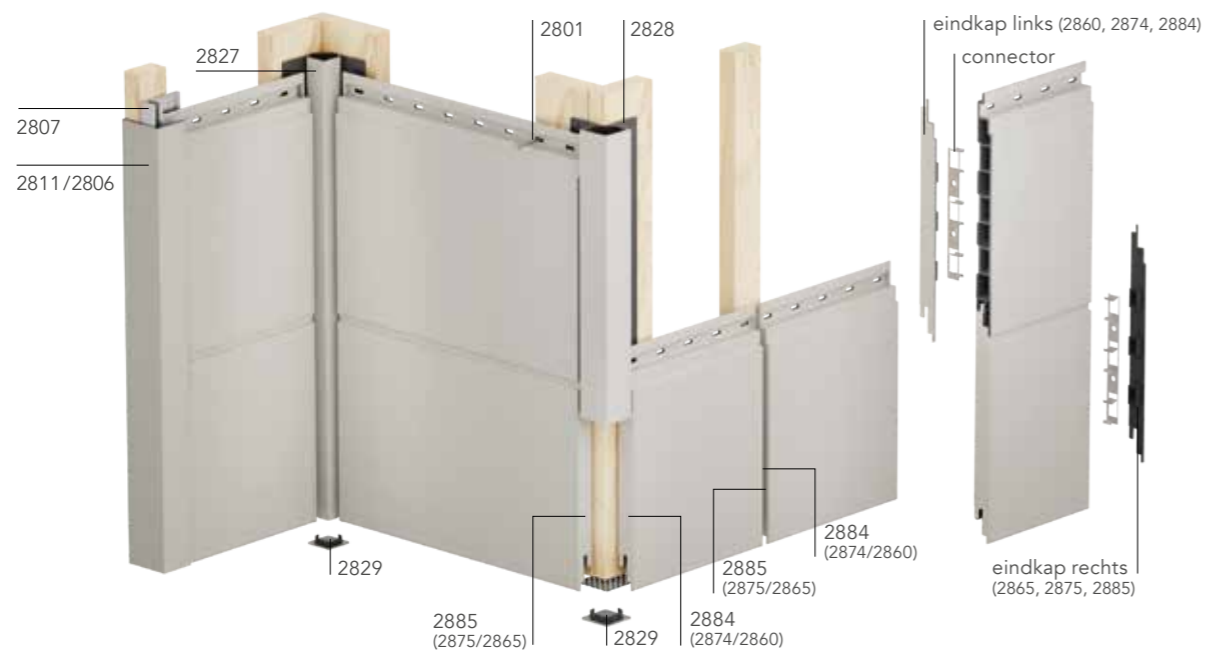

GEVEL DETAILS

GEVELPANELEN

- 2814 Sponningdeel 143 mm
- 2817 Potdeksel 177 mm
- 2819 Sponningdeel 190 mm

AFWERK- EN HULPPROFIELEN

- 2801 Keralit schroef Torx (T20)
- 2803 Basis uitwendig hoekprofiel
- 2804 Verbindingsprofiel
- 2805 Basis verbindingsprofiel
- 2806 Eindprofiel 17 mm
- 2807 Basis eindprofiel
- 2808 Inhaak startprofiel
- 2809 Omrandingprofiel verticale montage
- 2810 Trimkraal aansluitprofiel
- 2811 Verlengd eindprofiel 17x44 mm
- 2812 Uitwendig hoekprofiel
- 2813 Verbindingstuk sponningdeel 143 mm
- 2816 Verbindingstuk potdeksel 177 mm
- 2818 Verbindingstuk sponningdeel 190 mm
- 2822 Eindkap voor 2812/2803

HOEKSYSTEEM

- 2827 Inwendig hoekprofiel
- 2828 Uitwendig hoekprofiel
- 2829 Eindkap voor 2827/2828
- 2860 Eindkap links sponningdeel 143 mm
- 2863 Connector voor eindkap sponningdeel 143 mm
- 2865 Eindkap rechts sponningdeel 143 mm
- 2873 Connector voor eindkap potdeksel 177 mm
- 2874 Eindkap links potdeksel 177 mm
- 2875 Eindkap rechts potdeksel 177 mm
- 2883 Connector voor eindkap sponningdeel 190 mm
- 2884 Eindkap links sponningdeel 190 mm
- 2885 Eindkap rechts sponningdeel 190 mm

KWALITEIT

De basis van Keralit is gemaakt van het gepatenteerde Fiberyl®. Deze grondstof is een unieke mix van duurzame kunststoffen en staat onder voortdurende ISO 9000 controle. Fiberyl® zorgt voor een oersterk paneel dat bestand is tegen alle weersinvloeden. Met name krimp en uitzetting zijn hierdoor tot een minimum beperkt. Daarnaast is Keralit voorzien van een UV-bestendige toplaag.

MAATWERK

Met Keralit is ook maatwerk mogelijk. Panelen kunnen van 2,5 m' tot 7,5 m' eventueel gebundeld per woning worden aangeleverd. Dit zorgt voor tijdswinst bij montage en bespaart op afval- en faalkosten. Maatwerk is mogelijk vanaf 200 m'. Meer informatie vindt u op keralit.nl/maatwerk.

Bevestigingsafstand	30 cm h.o.h.
Lengte gevelpaneel	600 cm
Verwerking	min. +5°C t/m max. +30°C
Uitzettingscoëfficiënt	0,026 mm/m/°C (uiterst gering)
Dikte toplaag	200 µm
Krasvastheid	>20 cN
Garantie	10 jaar
Kleurechtheid	Schaal 4, UV-bestendig
Vochtopname	Nihil
Bestekteksten	keralit.nl/bestekteksten
Principedetails	keralit.nl/principedetails