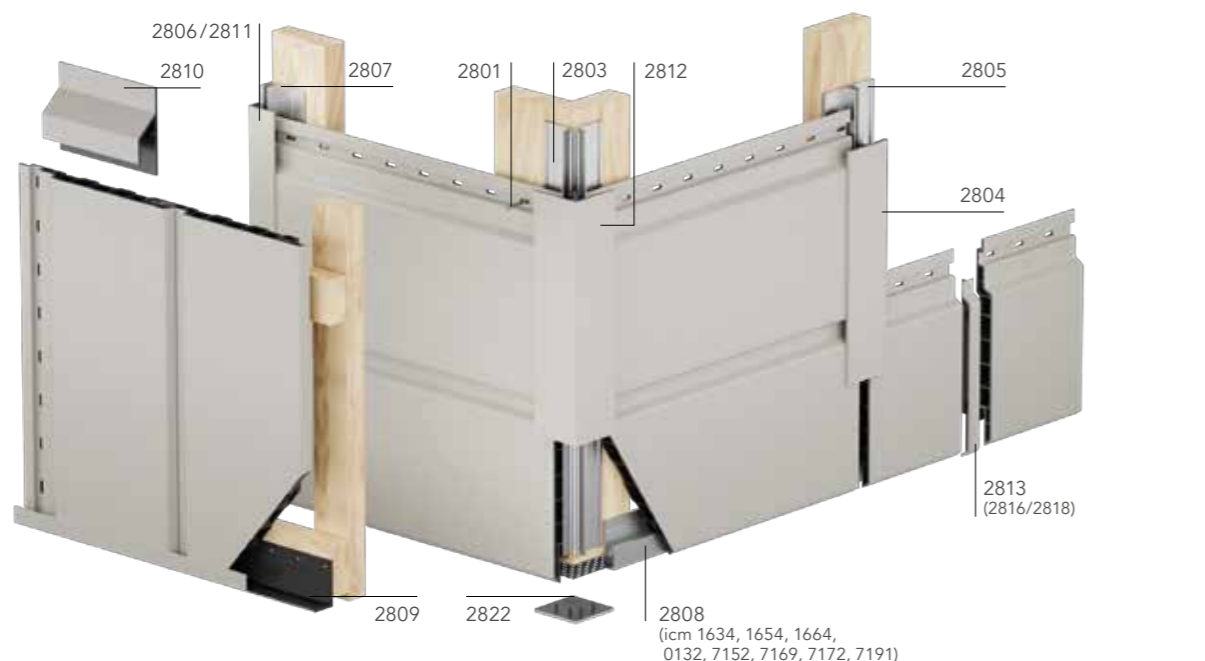

GEVEL DETAILS

GEVELPANELEN

- 2814 Sponningdeel 143 mm
- 2817 Potdeksel 177 mm
- 2819 Sponningdeel 190 mm

AFWERK- EN HULPPROFIELEN

- 2801 Keralit schroef Torx (T20)
- 2803 Basis uitwendig hoekprofiel
- 2804 Verbindingsprofiel
- 2805 Basis verbindingsprofiel
- 2806 Eindprofiel 17 mm
- 2807 Basis eindprofiel
- 2808 Inhaak startprofiel
- 2809 Omrandingprofiel verticale montage
- 2810 Trimkraal aansluitprofiel
- 2811 Verlengd eindprofiel 17x44 mm
- 2812 Uitwendig hoekprofiel
- 2813 Verbindingstuk sponningdeel 143 mm
- 2816 Verbindingstuk potdeksel 177 mm
- 2818 Verbindingstuk sponningdeel 190 mm
- 2822 Eindkap voor 2812/2803

HOEKSYSTEEM

- 2827 Inwendig hoekprofiel
- 2828 Uitwendig hoekprofiel
- 2829 Eindkap voor 2827/2828
- 2860 Eindkap links sponningdeel 143 mm
- 2863 Connector voor eindkap sponningdeel 143 mm
- 2865 Eindkap rechts sponningdeel 143 mm
- 2873 Connector voor eindkap potdeksel 177 mm
- 2874 Eindkap links potdeksel 177 mm
- 2875 Eindkap rechts potdeksel 177 mm
- 2883 Connector voor eindkap sponningdeel 190 mm
- 2884 Eindkap links sponningdeel 190 mm
- 2885 Eindkap rechts sponningdeel 190 mm

KWALITEIT

De basis van Keralit is gemaakt van het gepatenteerde Fiberyl®. Deze grondstof is een unieke mix van duurzame kunststoffen en staat onder voortdurende ISO 9000 controle. Fiberyl® zorgt voor een oersterk paneel dat bestand is tegen alle weersinvloeden. Met name krimp en uitzetting zijn hierdoor tot een minimum beperkt. Daarnaast is Keralit voorzien van een UV-bestendige toplaag.

MAATWERK

Met Keralit is ook maatwerk mogelijk. Panelen kunnen van 2,5 m' tot 7,5 m' eventueel gebundeld per woning worden aangeleverd. Dit zorgt voor tijdswinst bij montage en bespaart op afval- en faalkosten. Maatwerk is mogelijk vanaf 200 m'. Meer informatie vindt u op keralit.nl/maatwerk.

Bevestigingsafstand	30 cm h.o.h.
Lengte gevelpaneel	600 cm
Verwerking	min. +5°C t/m max. +30°C
Uitzettingscoëfficiënt	0,026 mm/m/°C (uiterst gering)
Dikte toplaag	200 µm
Krasvastheid	>20 cN
Garantie	10 jaar
Kleurechtheid	Schaal 4, UV-bestendig
Vochtopname	Nihil
Bestekteksten	keralit.nl/bestekteksten
Principedetails	keralit.nl/principedetails