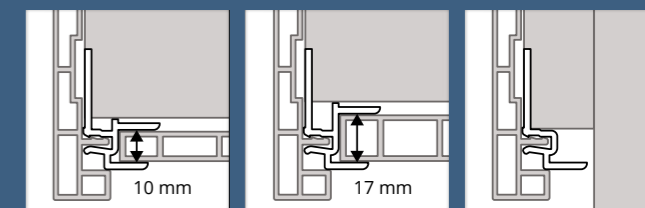

Artikelnr. 2877

Artikelnr. 2887

EENVOUDIGE MONTAGE

Dankzij het ophangstelsel is de Keralit dakrand tot wel 3x sneller te monteren. Uitstekend inzetbaar voor zowel nieuwbouw- als renovatietoepassingen.

Er zijn verschillende montageprofielen. Afhankelijk van het type dakrand en overstek kan een keuze gemaakt worden uit de 3 onderstaande profielen.

Artikelnr. 2867