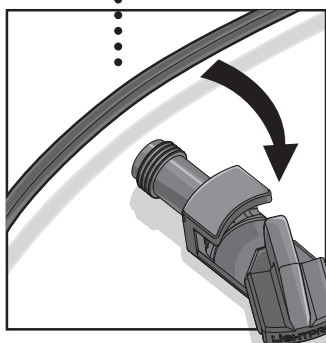

HET SYSTEEM

Transformator (144A/145A)

naar transformator

Connector Type Y (143A)

ALLEEN EVEN DRAAIEN!

aftakking maken

Connector Type F (137A)

Connector Type M (138A)