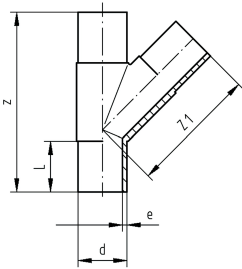

T-stuk 45° recht, PE100 SDR11

- spie-eind uitvoering lang

d [mm]	Code	SP	gewicht [kg]	z [mm]	z1 [mm]	L [mm]	e [mm]	
50	753 510 010	1	0,300	220	160	60	4,6	
63	753 251 011	1	0,440	255	158	63	6,15	
75	753 251 012	1	0,800	301	190	70	6,8	
90	753 251 013	1	1,373	368	234	79	8,2	
110	753 251 014	1	1,800	395	260	82	10,0	